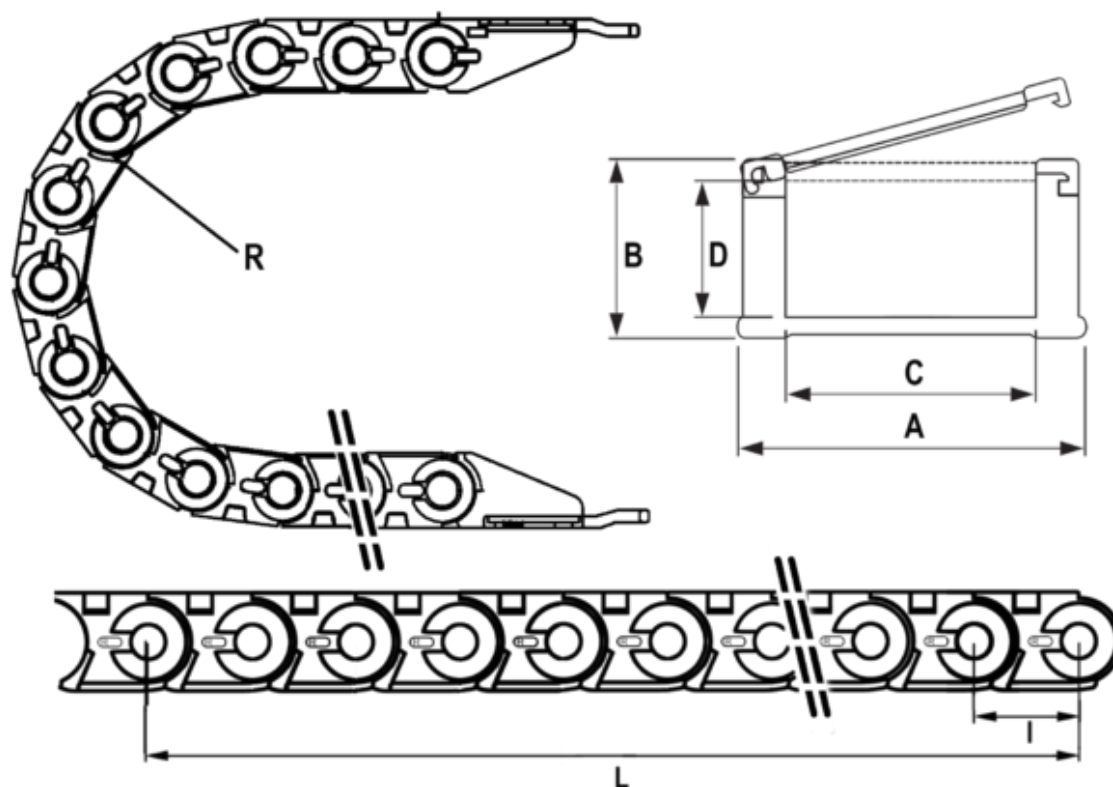

Varenummer: 18CPS03367R120
Beskrivelse: Energikæde, CPS MINI
Type CPS033.67.R120-990L (30 LK)

Mål

Fuld længde	= 990mm
Indv. Bredde	= 67
Indv. Højde	= 23
Led Længde(Pitch)	= 33
Radius	= 120
Udv. Bredde	= 83
Udv. Højde	= 31